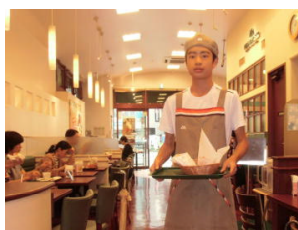

総合学習 2年生 職場体験学習

9月9日（水）・10日（木）の2日間にわたり、2年生28名の生徒が26の事業所で職場体験学習をさせていただき、多くの成果をあげて無事終了いたしました。

社会体験活動を通して自己理解を深め、社会に貢献できる人間性を培っていくことを目標としております。各事業所の方々には、大変お世話になりました。この職場体験学習実施に対していただきましたご支援に、あつく御礼申し上げます。

○ご協力いただいた体験先事業所様